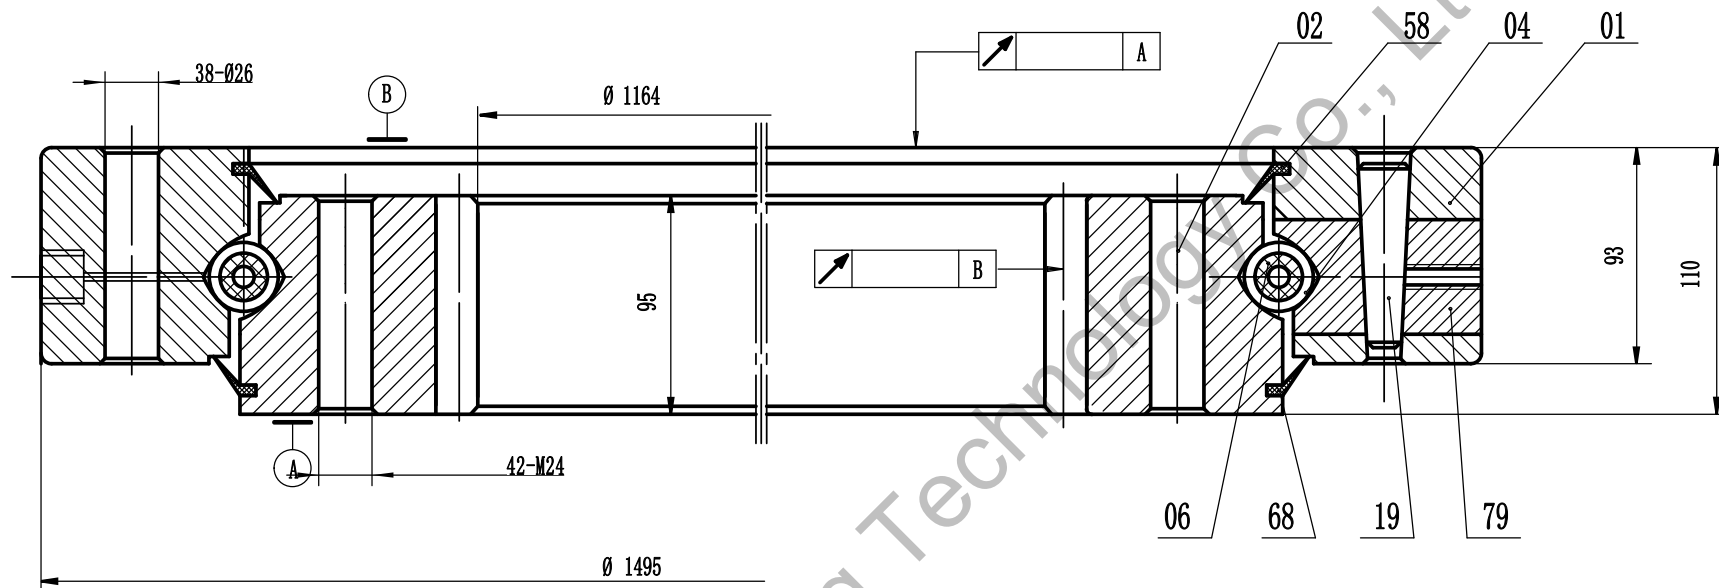

A-A

Anmerkung:

1. Luoyang JCB Bearing Technology Co., Ltd ist ein Design und Herstellung Inc, wir Großwälzlager für alle hergestellt Arten von verschiedenen Marken-Bagger, spezialisiert in der Industrie der Herstellung Großwälzlager für Bagger mehr als 30 Jahre.

2. Diese Zeichnung ist Referenz für Benutzer, wenn Sie formale Zeichnung benötigen, kontaktieren Sie bitte mit uns, um den Beamten zu erhalten Zeichnung.

Kontakt Informationen

Firmenadresse: No.3 Lianmeng Straße, Luoyang, Henan, China.

Postleitzahl: 471003

Telefon: 0086-379-68611678 Fax: 0086-379-68611679

Skype: jcb-bearing@hotmail.com

E-Mail: sales@jcb-bearing.com

Reservierte E-Mail: sales@slewingbearingforexcavator.com

Webseite: <https://www.jcb-bearing.com>

<https://de.slewingbearingforexcavator.com>